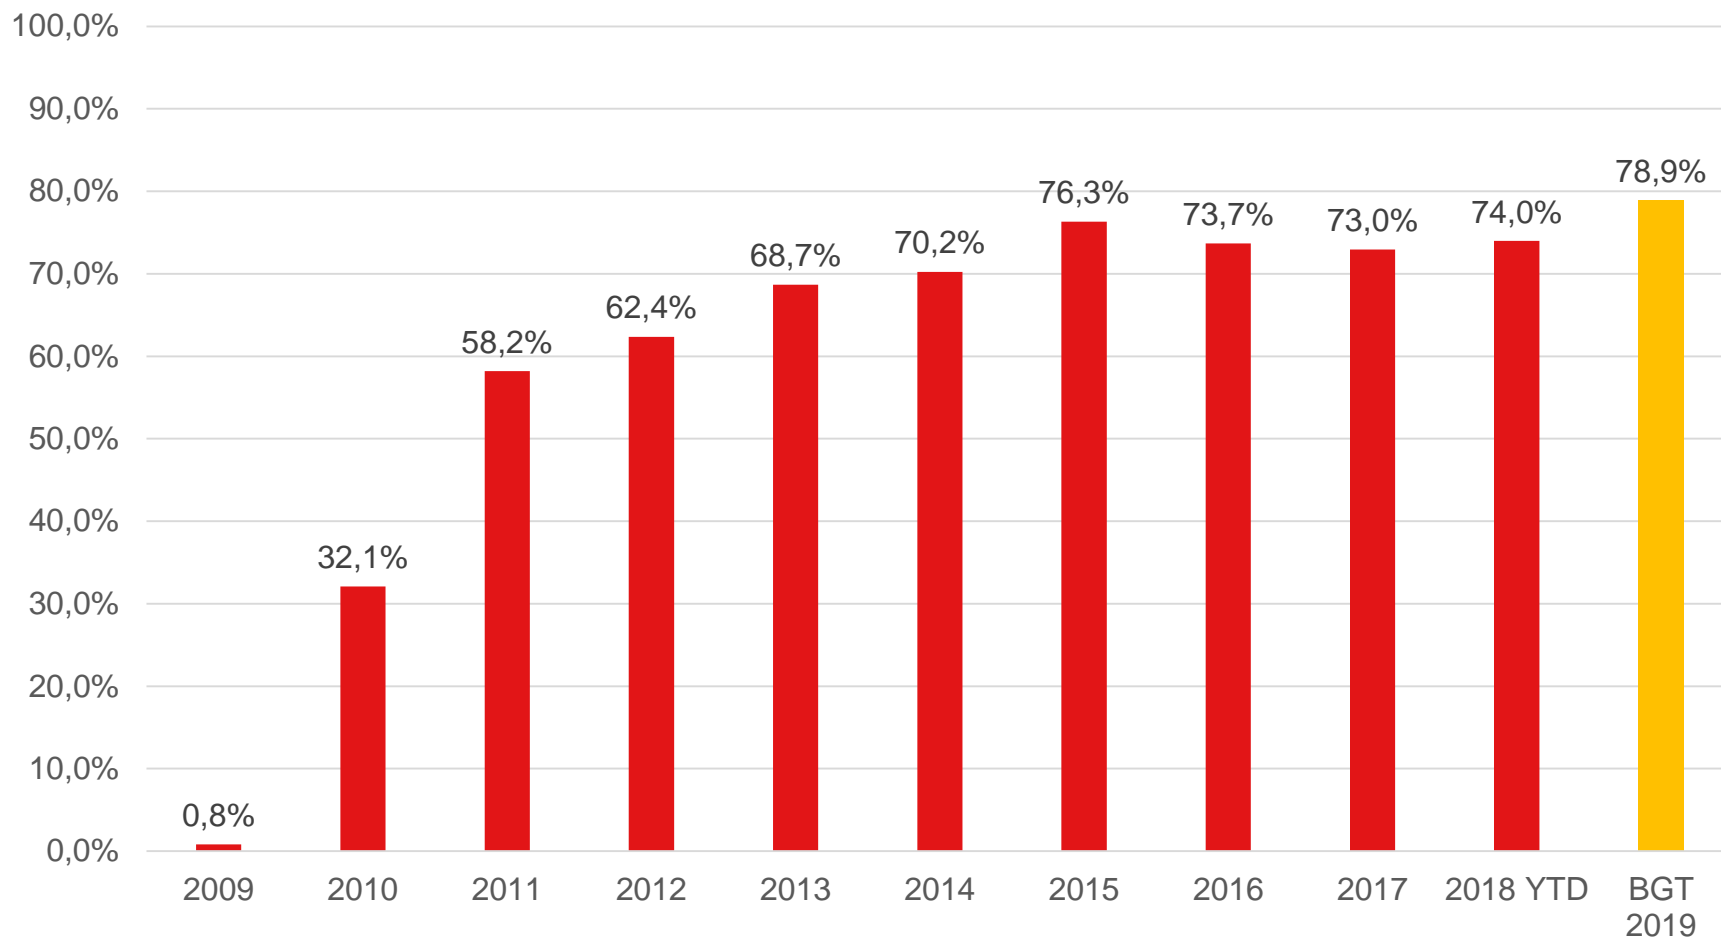

APJOMS UN ĪPATSVARŠ

AF rate